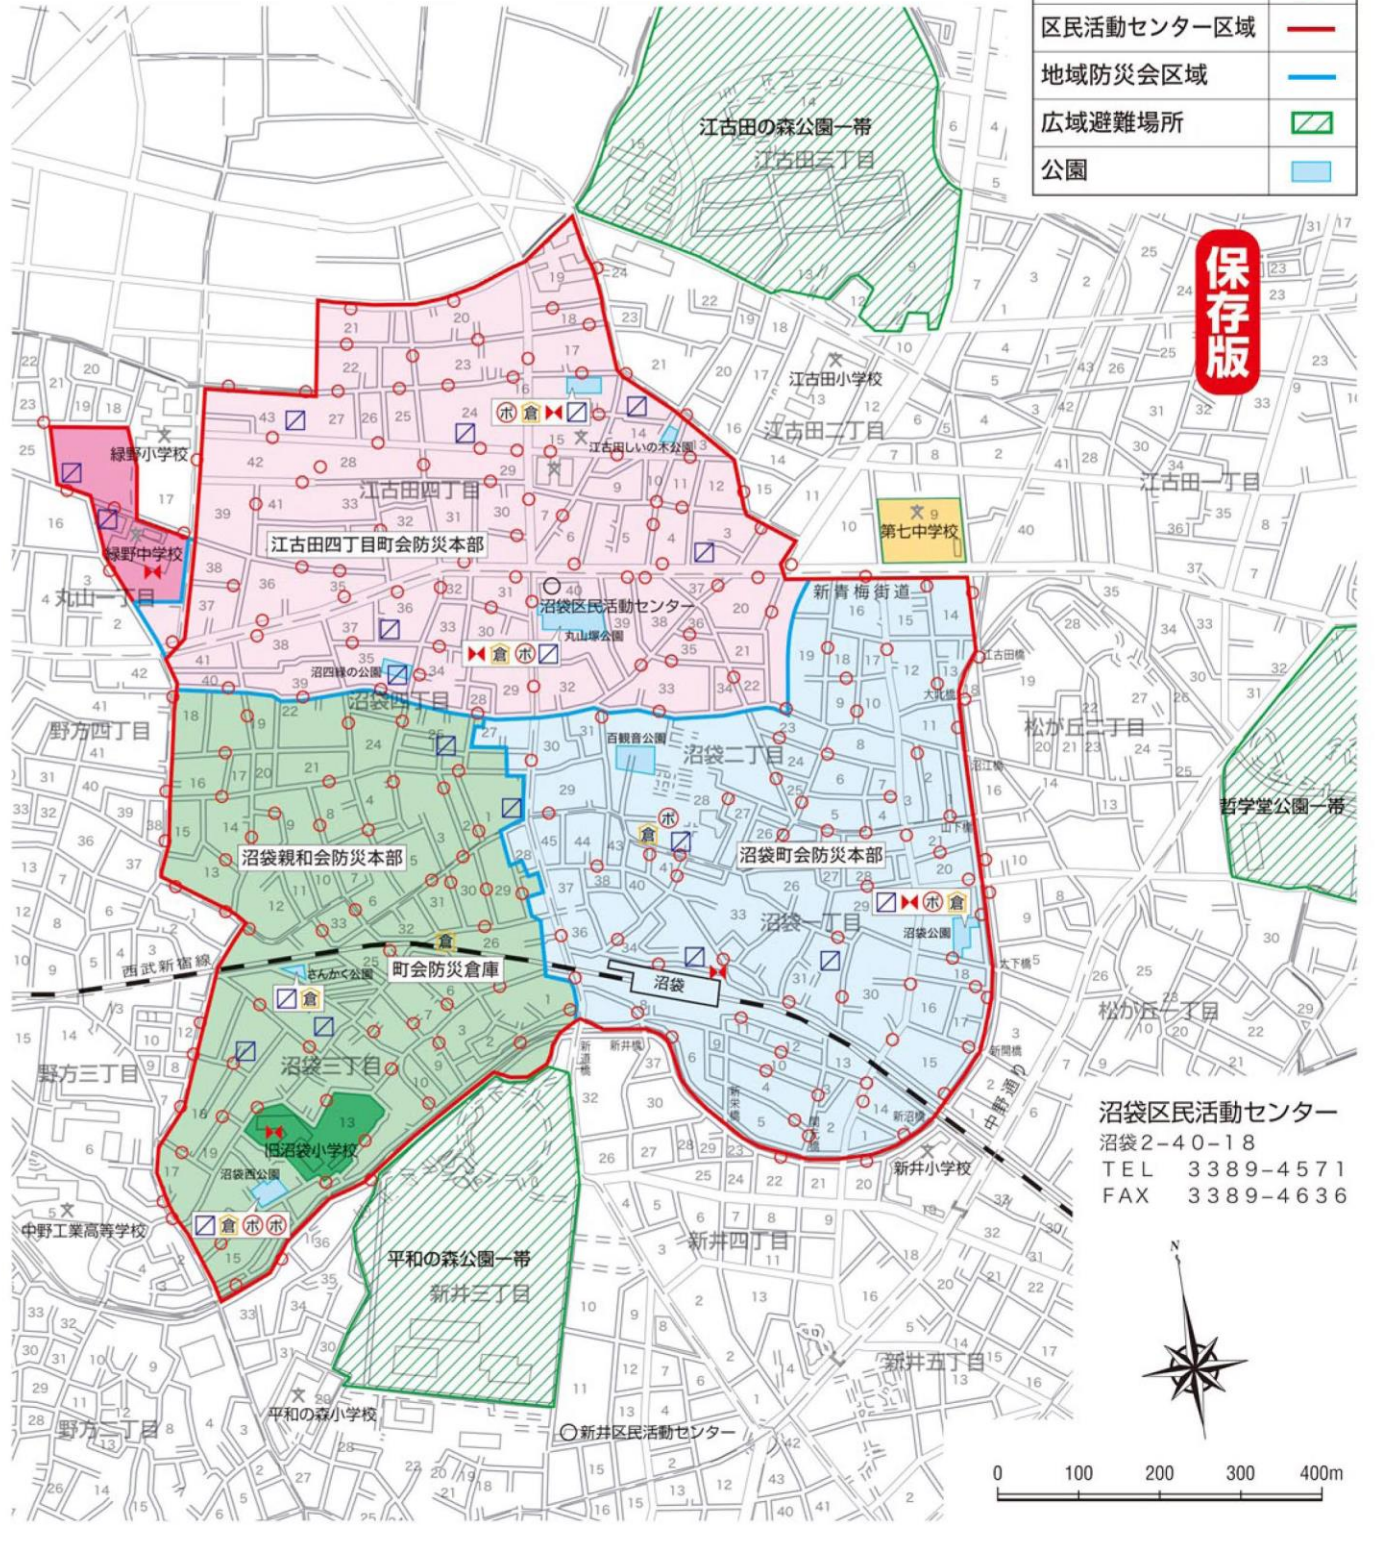

沼袋地域防災地図

避難所	地域防災会	広域避難場所
旧沼袋小学校 沼袋 3-13-2	沼袋親和会防災本部	平和の森公園一帯
第七中学校 江古田 2-9-11 3389-4171	沼袋町会防災本部 ※江古田一丁目地域防災会	江古田の森公園一帯
緑野中学校 丸山 1-1-19 3386-5423	江古田四丁目町会防災本部	

(※は江古田区民活動センター管内の防災会)

近隣の街頭消火器の場所も確認し、記載しておきましょう。

凡 例	
消火栓	○
防火水槽	□
5t水槽	㊦
防災資材倉庫	倉
軽可搬消火ポンプ	ポン
屋外拡声子局	⚡
区民活動センター区域	—
地域防災会区域	—
広域避難場所	▨
公園	■

沼袋区民活動センター
沼袋2-40-18
TEL 3389-4571
FAX 3389-4636