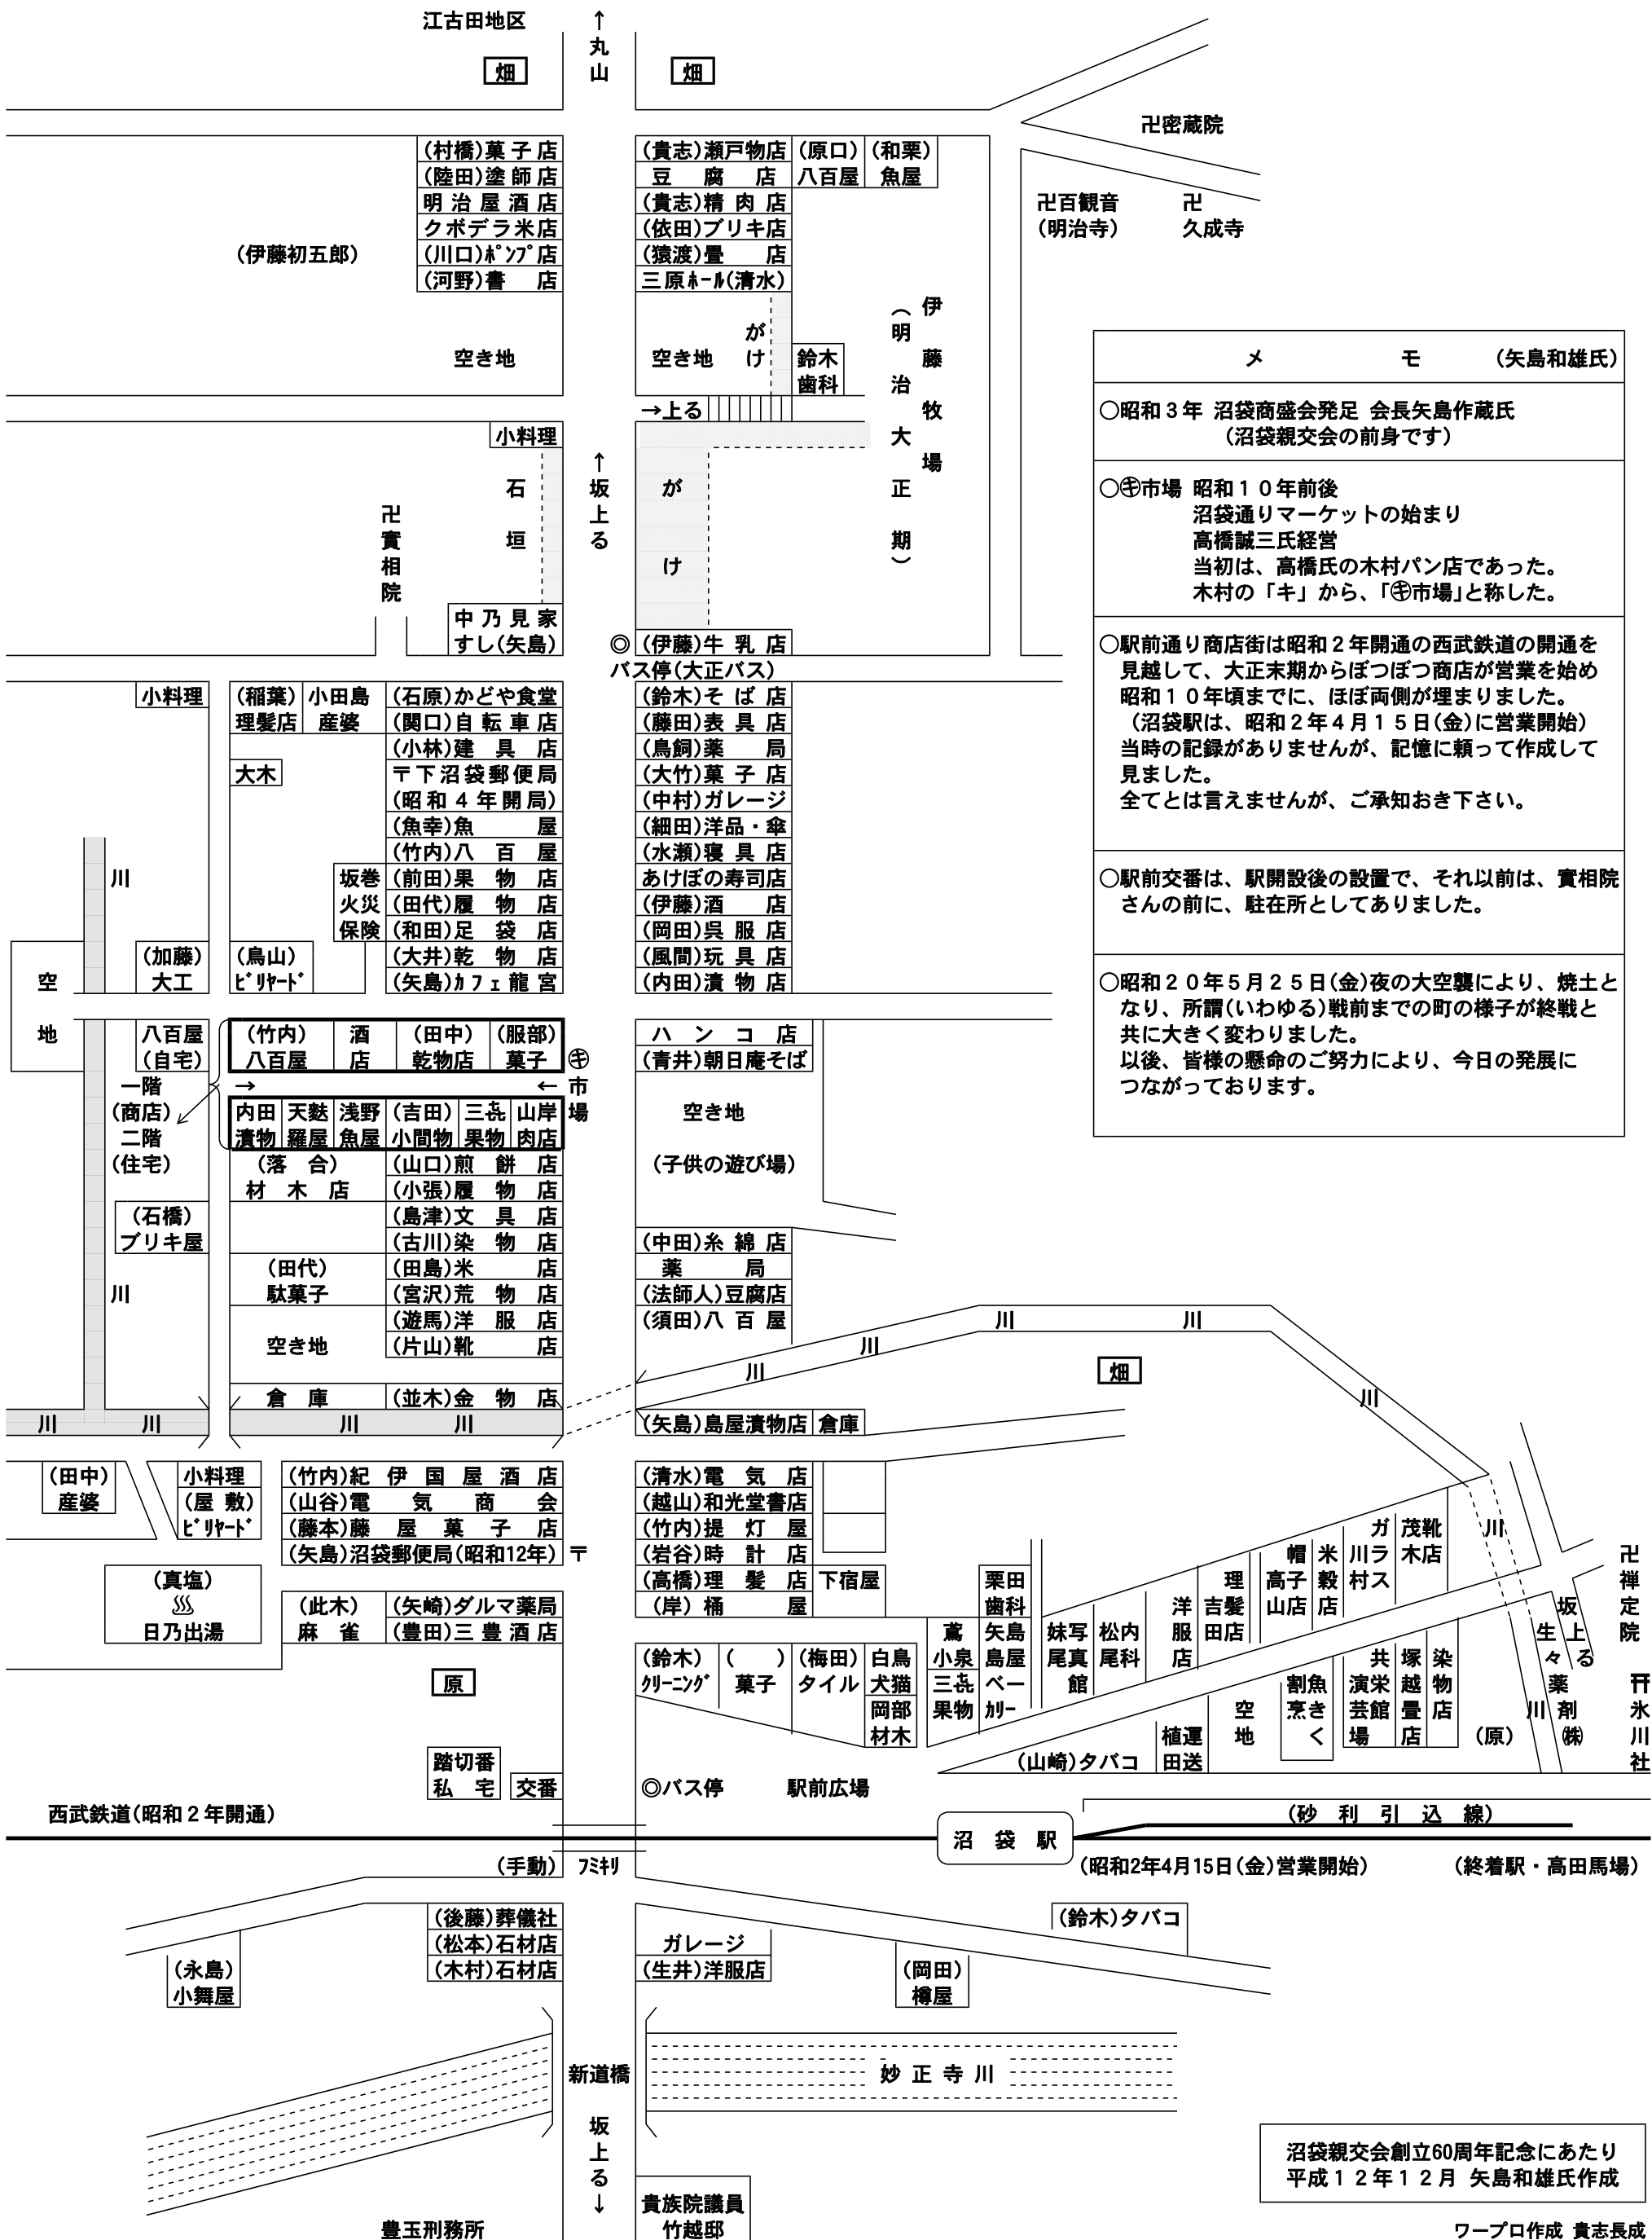

# 大正末期から昭和初期(10年頃)までの 沼袋駅前通り商店街概要図

沼袋親交会創立60周年記念にあたり  
平成12年12月 矢島和雄氏作成